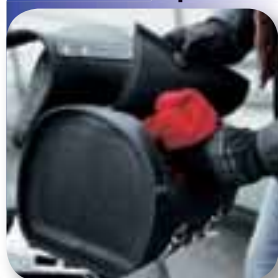

Topbox en cuir

- contenance de 17 litres
- seulement en combinaison avec le porte-bagages et le dossier passager
- ne peut pas être combiné avec la sacoche de dossier

08L52 MCR A00